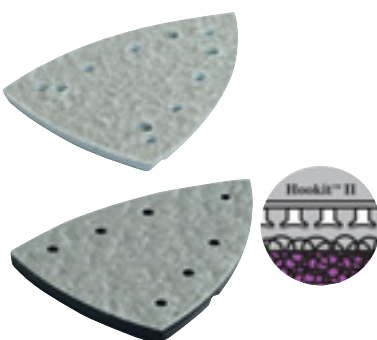

Hookit™ II schuurzool voor Delta schuurstroken

Partnr.	Omschrijving	KVP	BE
50121	Schuurzool t.b.v. Rupes LS21A	1 stuk	1 x 1 stuk
50122	Schuurzool t.b.v. Rupes LS91E en Hamach VH91V	1 stuk	1 x 1 stuk