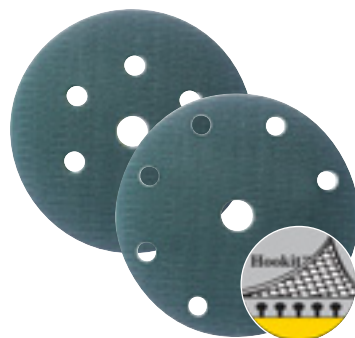

Soft Interface-Pad 150mm

Zeer soepele zachte losse steunschijf die op de Hookit steunschijf wordt bevestigd. Deze combinatie zorgt voor een maximaal contact met de ondergrond en voorkomt het doorschuren van randen en kanten.

Partnr.	Omschrijving / Afmeting	KVP	BE
05774	Soft Interface schijf 150 mm - 7 gaten	1 stuk	10 x 1 stuk
09303	Soft Interface schijf 150 mm - 9 gaten	1 stuk	10 x 1 stuk